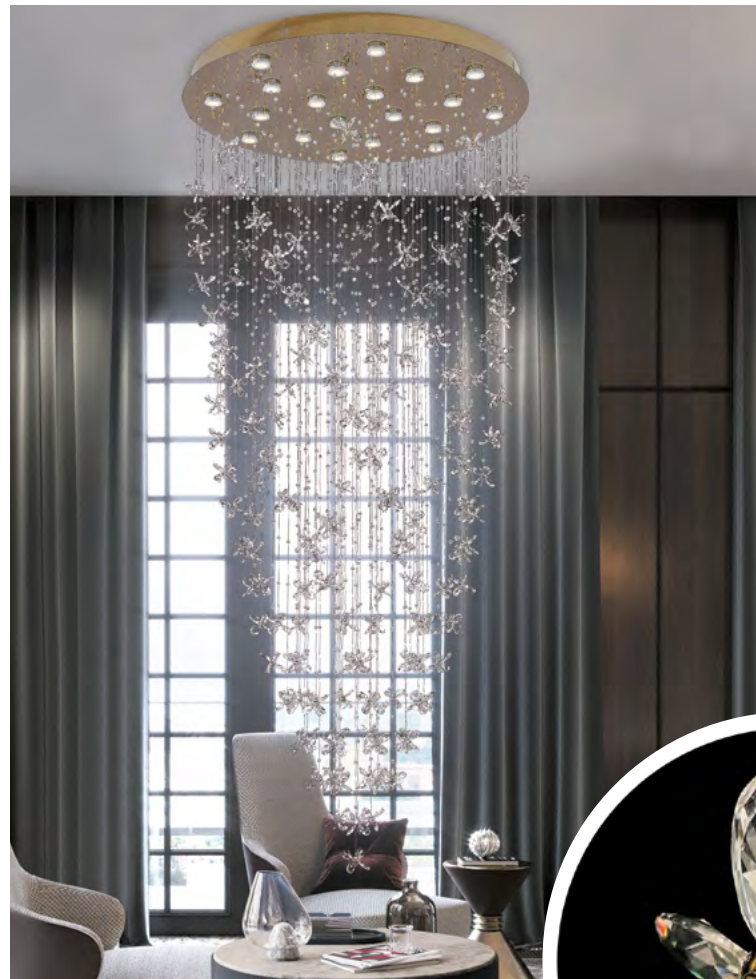

8020/1000
Потолочный светильник
D1000xH2200
GU10 20*50W
▲ IP 20