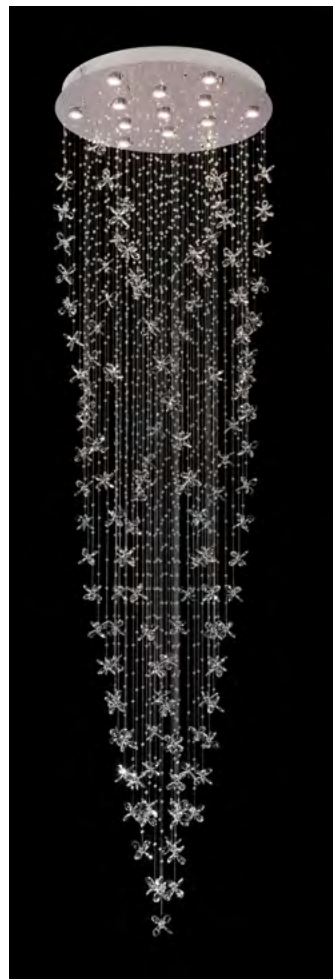

Потолочные светильники серии 8000 – это сочетание уникального дизайна и гармоничных форм!

На круглой потолочной чаше диаметрами 100 и 80 см закреплены изящные подвески длиной 220 и 300 см. Прозрачные бусины чередуются с нежными цветами с множеством хрустальных лепестков.

Светильник 8020/1000 представлен в цветах золото и хром, а 8013/800 – в цвете хром.

В коллекции используются лампочки GU10 на 50W, которые спрятаны в основание светильника, излучая потрясающий световой эффект, подчеркивая красоту каждого уголка вашего дома.

Потолочный светильник идеально впишется в вашу гостиную или украсит уголок для отдыха в спальне, отлично будет смотреться в лестничном пролете или над минималистичным журнальным столиком.

Добавьте в ваш интерьер блеска и великолепия с потолочными светильниками серией 8000!