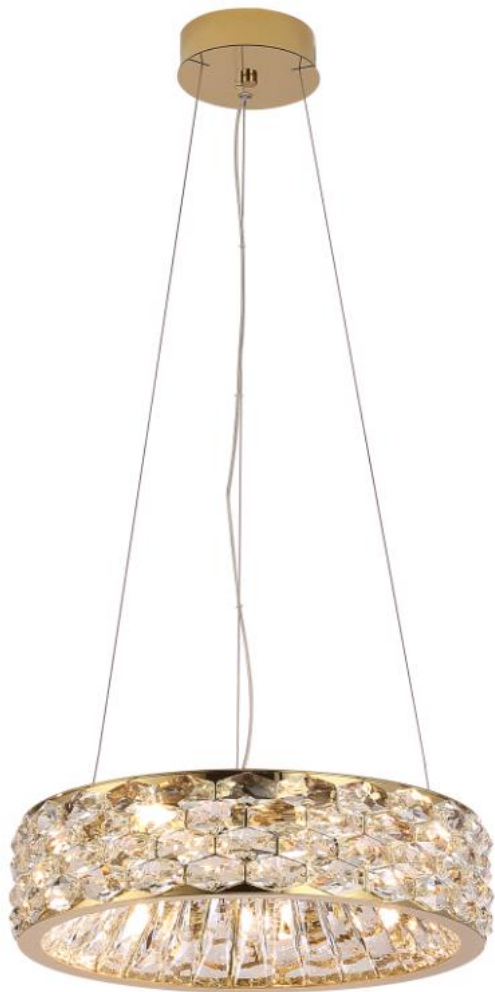

TIFFANY COLLECTION

СЕРИЯ 8530

Коллекция Tiffany — это впечатляющая серия светильников, которая воплощает роскошь и стиль. Каждая модель отличается изысканным дизайном и тщательно продуманными деталями, что делает коллекцию гармонично вписывающейся в интерьеры высокого уровня.

Ассортимент

- Люстра 8530/60 C: стильная модель с 14 источниками света, подходит для просторных гостиных.
- Люстра 8530/80 C: крупная люстра с 24 источниками света, идеально для больших помещений.
 - Люстра 8530/120 C oval: элегантная овальная люстра с 17 источниками света, станет центральным элементом интерьера.
- Подвесной светильник 8530/30 S: компактная модель с 10 источниками света, подходит для локального освещения.
- Бра 8535/A: настенный светильник с 5 источниками света, дополняет общий стиль интерьера.
- Люстра 8531/60 C: модель с оригинальной конструкцией и 15 источниками света, добавляющая выразительность пространству.
- Люстры серии 8532: модели с 9, 15 и 21 источником света, подчёркивающие современный стиль интерьера.

Бра 8535/A
gold polished

↔ 20 см
↑↓ 30 см
↗ 13 см
💡 G9 5*40W

Люстра
8530/60 C
gold polished

↑↓ 37,5/200 см
∅ 60 см
💡 E14 14*40W

Люстра
8530/80 C
gold polished

↑↓ 37,5/200 см
∅ 80 см
💡 E14 24*40W

Люстра
8532/40 C
gold polished
↑↓ 10/500 см
∅ 40 см
💡 G9 9*25W

Люстра
8532/60 C
gold polished
↑↓ 10/500 см
∅ 60 см
💡 G9 15*25W

NEWPORT
— THE BEST LIGHT FOR LIFE —

Люстра
8532/80 C
gold polished
↑↓ 10/500 см
∅ 80 см
💡 G9 21*25W

NEWPORT

THE BEST LIGHT FOR LIFE

Люстра
8531/60 C
gold polished