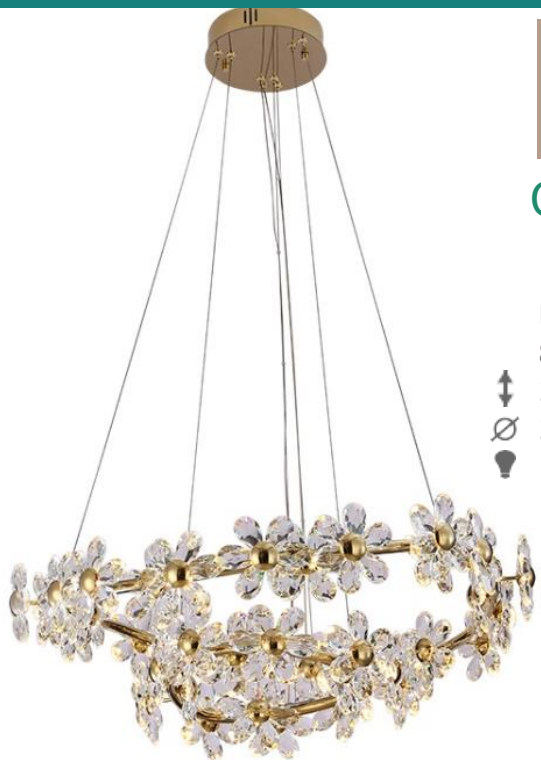

TAISIA COLLECTION

СЕРИЯ 8330

Подвес TAISIA
8330/S

↑↓ 25 cm
∅ 25 cm
💡 LED, 4.3W 3100K

Люстра TAISIA
8330/70

↑↓ 250 cm
∅ 70 cm
💡 LED, 126W 3100K

Бра TAISIA
8330/A

↔ 20 cm
↑↓ 47,5 cm
↗ 10,5
💡 LED, 5*3W

NEWPORT

THE BEST LIGHT FOR LIFE

Добро пожаловать в мир утонченного освещения с великолепной коллекцией TAISIA (серия 8330). Выполненная в золотом цвете, эта серия предлагает два восхитительных варианта цветочного дизайна.

- Люстра (арт.8330/70), состоящая из двух ярусов диаметром 70 и 40 см, станет не только прекрасным украшением вашего интерьера, но и создаст уютную атмосферу в доме. Ее 42 хрустальных цветка создадут атмосферу праздника и гармонии.
- Бра 8330/A, напоминающее цветущую веточку, придаст вашему интерьеру изящный вид.
- Коллекция TAISIA пополнилась новым подвесом (арт. 8330/S) – изящный, воздушный светильник, который может быть дополнительным ярким акцентом в интерьере.
 - В серии 8330 используется высококачественный хрусталь, который, словно лепестки цветка, украшен светодиодной подсветкой, что делает освещение поистине волшебным.