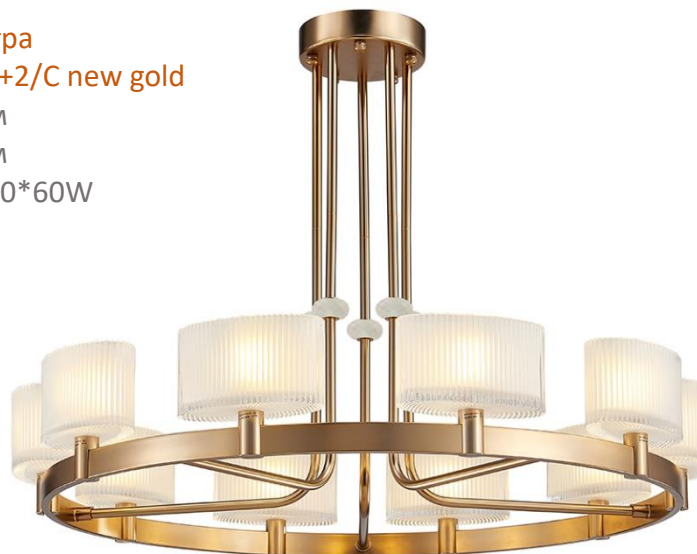

# JESSICA COLLECTION

Коллекция Jessica (серия 4330) — воплощение элегантности и утончённого дизайна, которое подчеркнёт изысканный вкус и стиль вашего интерьера.

**Бра 4332/A gold** и **4331/A gold**

Настенные светильники, которые дополняют коллекцию, создавая гармоничные акценты в интерьере.

# JESSICA COLLECTION

СЕРИЯ 4330

Люстра  
4338+16/C new gold

↑↓ 73 см  
∅ 116 см  
💡 G9 24\*60W

Люстра  
4338+2/C new gold

↑↓ 80 см  
∅ 56 см  
💡 G9 10\*60W

Люстра  
4338/C new gold

↑↓ 64 см  
∅ 56 см  
💡 G9 8\*60W

Бра 4332/A gold

↔ 38 см  
↑↓ 19 см  
↗ 16 см  
💡 G9 2\*60W

Бра 4331/A gold

↔ 19 см  
↑↓ 16 см  
↗ 16 см  
💡 G9 1\*60W

NEWPORT

THE BEST LIGHT FOR LIFE

Люстра  
4336/PL gold

↑↓ 24,5 см  
∅ 49 см  
💡 G9 6\*60W