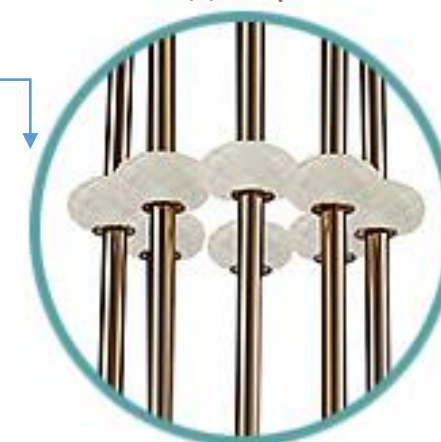

# JESSICA COLLECTION

СЕРИЯ 4330

Люстра  
4338+16/C new gold

↑↓ 73 см  
∅ 116 см  
💡 G9 24\*60W

Люстра  
4338+2/C new gold

↑↓ 80 см  
∅ 56 см  
💡 G9 10\*60W

Люстра  
4338/C new gold

↑↓ 64 см  
∅ 56 см  
💡 G9 8\*60W

Бра 4332/A gold

↔ 38 см  
↑↓ 19 см  
↗ 16 см  
💡 G9 2\*60W

Бра 4331/A gold

↔ 19 см  
↑↓ 16 см  
↗ 16 см  
💡 G9 1\*60W

NEWPORT

THE BEST LIGHT FOR LIFE

Люстра  
4336/PL gold

↑↓ 24,5 см  
∅ 49 см  
💡 G9 6\*60W

Обновление коллекции:

Рельефный матовый декор из стекла

**Коллекция Jessica (серия 4330)** — воплощение элегантности и утончённого дизайна, которое подчеркнёт изысканный вкус и стиль вашего интерьера.