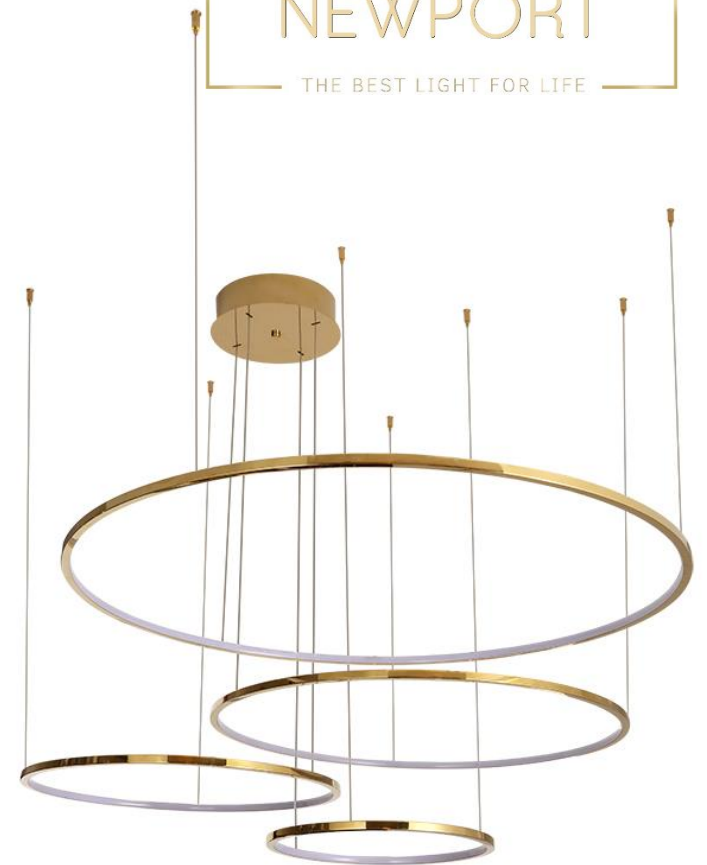

• Дизайнерская концепция

Коллекция представлена в трёх цветах — глубокий чёрный глянец (black glossy), изысканный оттенок шампанского золота (champagne gold) и трендовый цвет латунь (brass). Такое разнообразие позволяет подобрать модель, которая идеально впишется в любой интерьер, от минимализма до неоклассики.

↔ 83 см

↔ 115 см

↑↓ 200 см

💡 LED 67W 3100K

Люстра из 4-х колец с LED-лентой 100W прекрасно подходит для больших пространств.

Люстра
15104/S brass

- ↔ 145 см
- ↔ 116 см
- ↑↓ 200 см
- 💡 LED 100W 3100K

Люстра
15104/S black glossy

- ↔ 145 см
- ↔ 116 см
- ↑↓ 200 см
- 💡 LED 100W 3100K

Люстра
15104/S champagne gold

- ↔ 145 см
- ↔ 116 см
- ↑↓ 200 см
- 💡 LED 100W 3100K

NEWPORT

THE BEST LIGHT FOR LIFE

Люстра
15211/S black glossy

∅ 130 см
↑↓ 350 см
💡 LED 247W

Люстра
15211/S champagne gold

∅ 130 см
↑↓ 350 см
💡 LED 247W

Люстра
15207/S champagne gold

↔ 60 см
↔ 280 см
↑↓ 120 см
💡 LED 100W 3000K