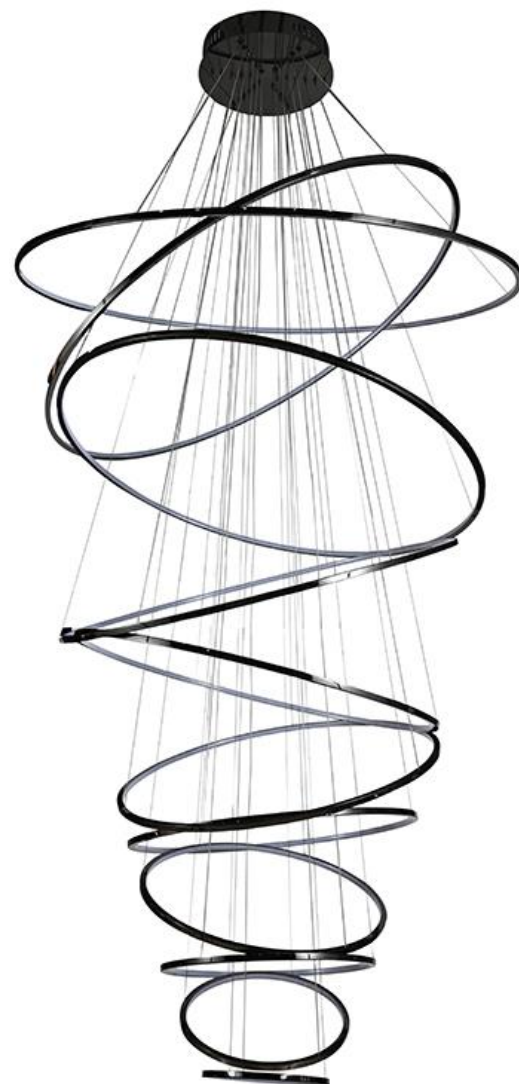

↔ 83 см

↔ 115 см

↑↓ 200 см

💡 LED 67W 3100K

Люстра из 4-х колец с LED-лентой 100W прекрасно подходит для больших пространств.

Люстра
15104/S brass

- ↔ 145 см
- ↔ 116 см
- ↑↓ 200 см
- 💡 LED 100W 3100K

Люстра
15104/S black glossy

- ↔ 145 см
- ↔ 116 см
- ↑↓ 200 см
- 💡 LED 100W 3100K

Люстра
15104/S champagne gold

- ↔ 145 см
- ↔ 116 см
- ↑↓ 200 см
- 💡 LED 100W 3100K

NEWPORT

THE BEST LIGHT FOR LIFE

Люстра
15211/S black glossy

∅ 130 см
↑↓ 350 см
💡 LED 247W

Люстра
15211/S champagne gold

∅ 130 см
↑↓ 350 см
💡 LED 247W

Люстра
15207/S champagne gold

↔ 60 см
↔ 280 см
↑↓ 120 см
💡 LED 100W 3000K