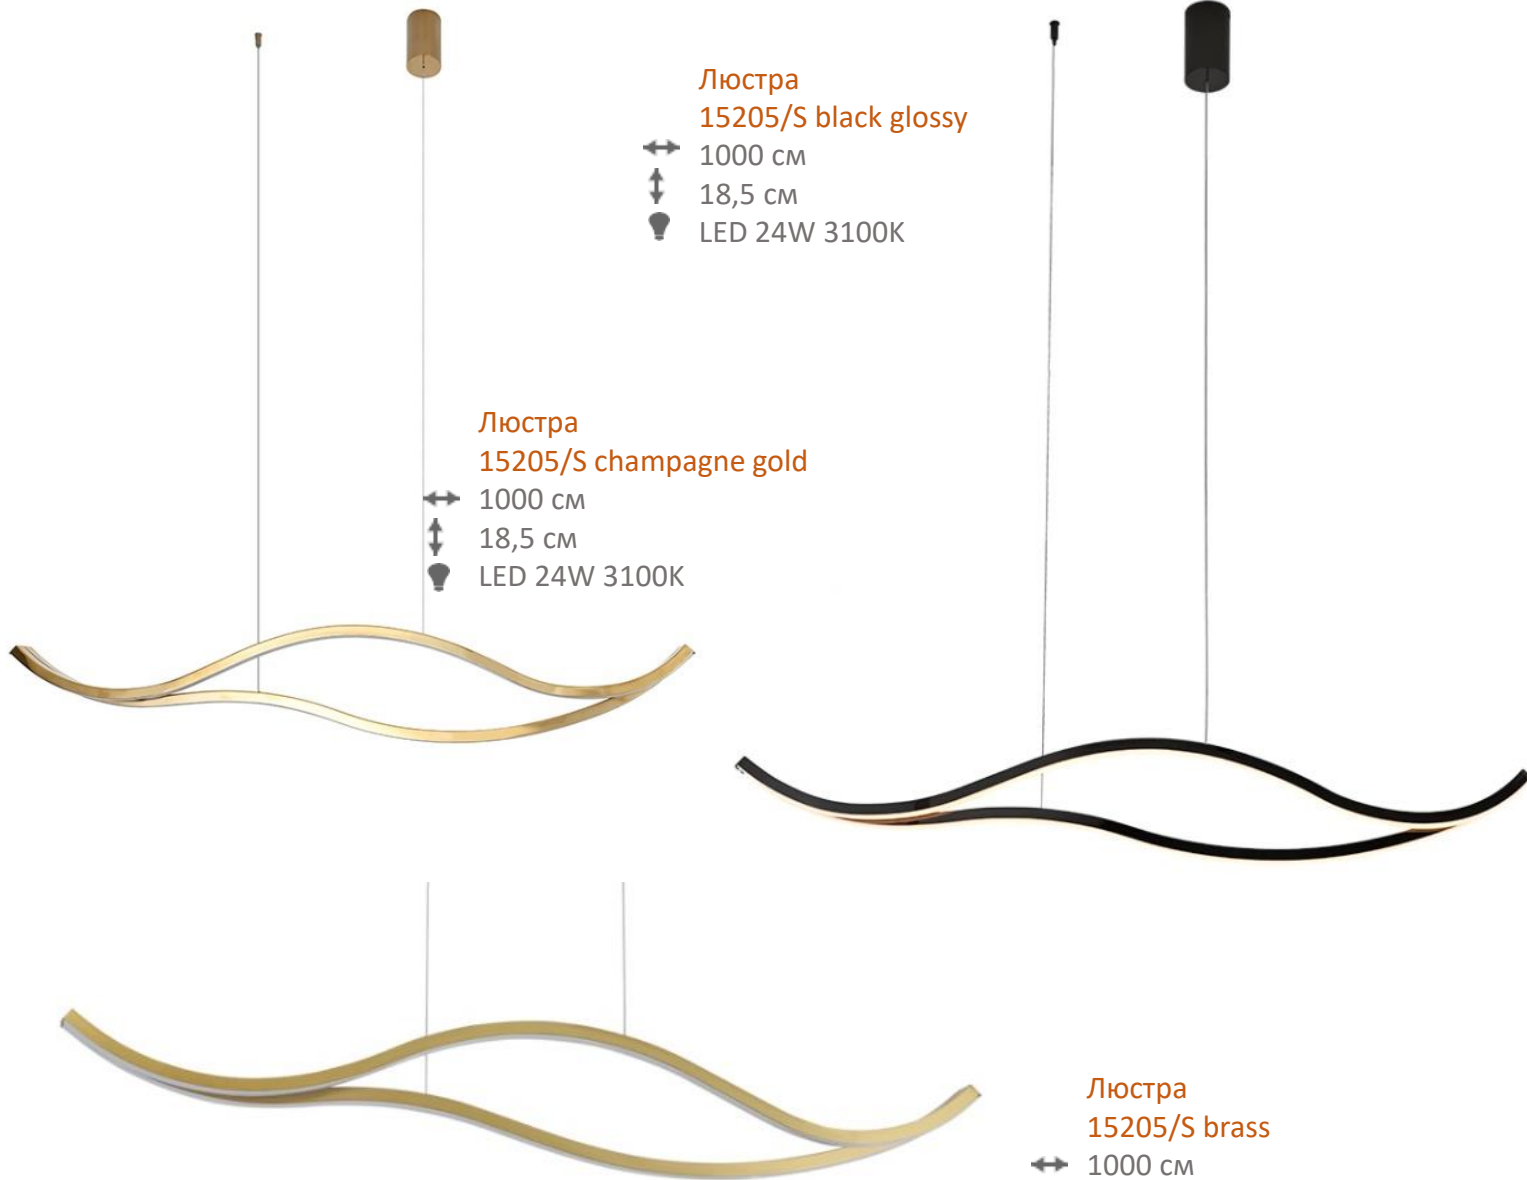

NEWPORT

THE BEST LIGHT FOR LIFE

Люстра
15205/S black glossy

↔ 1000 см

↕ 18,5 см

💡 LED 24W 3100K

Люстра
15205/S champagne gold

↔ 1000 см

↕ 18,5 см

💡 LED 24W 3100K

Люстра
15205/S brass

↔ 1000 см

↕ 18,5 см

💡 LED 24W 3100K

Люстра
15109/S brass

∅ 80 см

↕ 100/250 см

💡 LED 52W 3100K 5000Lm

NEWPORT

THE BEST LIGHT FOR LIFE

Подвесные люстры в современном минималистичном стиле состоят из пересекающихся линий и колец с LED-подсветкой, создающих трёхмерный эффект и обеспечивающих мягкий, равномерный свет для уютной атмосферы.

NEWPORT

THE BEST LIGHT FOR LIFE

Люстра
15103/S black glossy

↔ 83 см

↔ 115 см

↑↓ 200 см

💡 LED 67W 3100K

Люстра
15103/S champagne gold