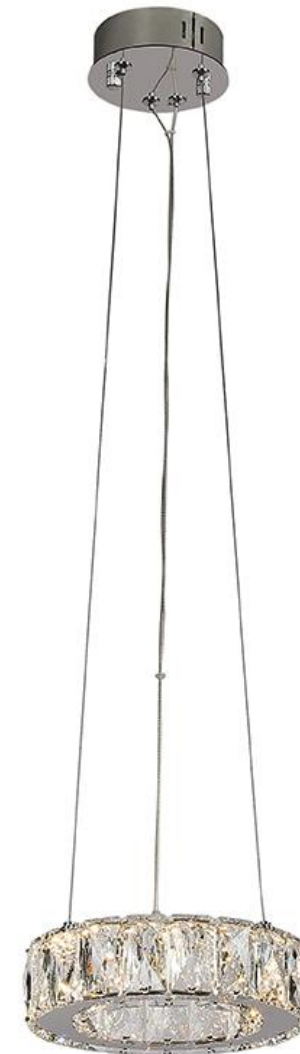

KRISTA COLLECTION

СЕРИЯ 8580

Коллекция Krista (серия 8580) — это серия декоративного освещения, основанная на комбинации лаконичных геометрических форм и премиальной отделки.

Лёгкие воздушные кольца и элегантные овалы позволяют создавать выразительные световые композиции, которые идеально вписываются в современные интерьеры.

**2 ВАРИАНТА:
GOLD/CHROME**

**ЛЮСТРА
8580/80 С**

∅ 80 cm

↓ 5.5 cm

💡 LED

💡 59W 3100-4000K

NEWPORT

THE BEST LIGHT FOR LIFE

**ЛЮСТРА
8580/60 С**

∅ 60 cm

↓ 5.5 cm

💡 LED

💡 44W 3100-4000K

**ЛЮСТРА
8580/40 С**

∅ 40 cm

↓ 5.5 cm

💡 LED

💡 29W 3100-4000K

СЕРИЯ 8580

**2 ВАРИАНТА:
GOLD/CHROME**

**ЛЮСТРА
8580/20 С CHROME**

∅ 20 cm

↓ 5.5 cm

💡 LED